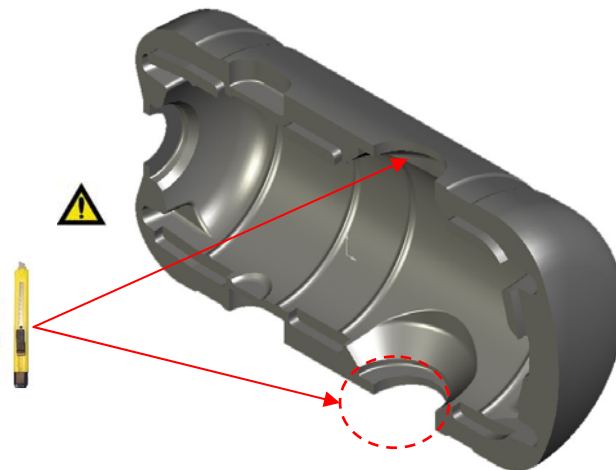

I: MOUNTING INSTRUCTION / MONTAGE ANWEISUNG

Type : TB050 / TB080 / TB125
Description : Insulation set
Suitable for : Steel SpiroVent
Steel SpiroTrap

Typ : TB050 / TB080 / TB125
Umschreibung : Fertigisolierung
Geeignet für : Stahl SpiroVent
Stahl SpiroTrap

CONTENTS OF THE BOX / INHALT DER BOX:

TBxxx:

PREPARATION / SCHNITTMARKEN:

BA/BE065
BA/BE100
BA/BE150