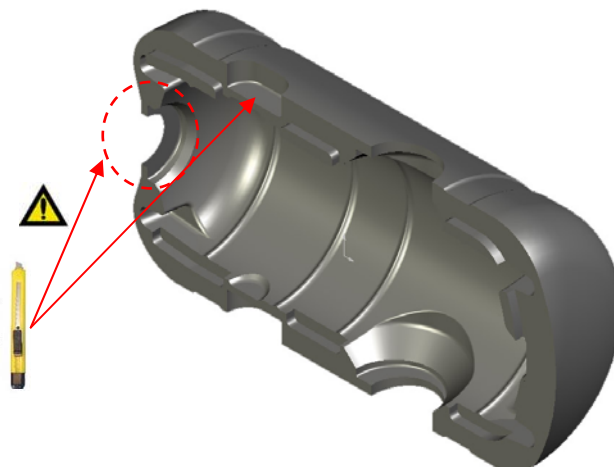

I: MOUNTING INSTRUCTION / MONTAGE ANWEISUNG

Type : TB050 / TB080 / TB125
Description : Insulation set
Suitable for : Steel SpiroVent
Steel SpiroTrap

Typ : TB050 / TB080 / TB125
Umschreibung : Fertigisolierung
Geeignet für : Stahl SpiroVent
Stahl SpiroTrap

CONTENTS OF THE BOX / INHALT DER BOX:

TBxxx:

PREPARATION / SCHNITTMARKEN:

BA/BE065
BA/BE100
BA/BE150

BAxxx